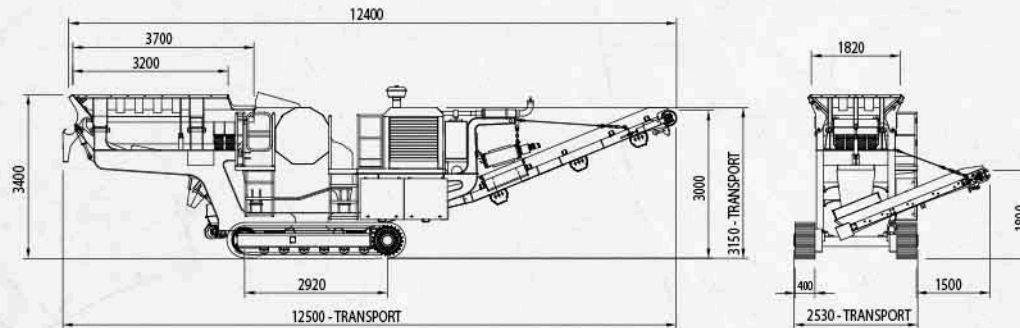

1.820 x 3.700 mm. - 3 m³

**ALIMENTATORE VIBRANTE
A BARROTTI VERSIONE "C"**
GRIZZLY FEEDER "C" VERSION
STANGENVIBRATIONSAUFGEBER
VERSION "C"
SCALPEUR VIBRANT VERSION "C"

900 x 3.300 mm

**VAGLIO VIBRANTE
AD 1 PIANO - VERSIONE "CV"**
SINGLE DECK VIBRATING
SCREEN "CV" VERSION
EIN DECKEN VIBRATIONSSIEB
VERSION "CV"
CRIBLE VIBRANT A UNE ÉTAGE
VIBRANT VERSION "CV"

950 x 1.500 mm

**NASTRO TRASPORTATORE
PRINCIPALE**
MAIN BELT CONVEYOR
HAUPTFÖRDERBAND
TRANSPORTEUR PRINCIPAL

800 x 9.600 mm

CINGOLI
TRACKS
RAUPENFAHRWERK
CHENILLES

400 x 2.920 mm

PESO (SENZA OPTIONALS)
WEIGHT
GEWICHT
POIDS

28.500 Kg **C**
29.000 Kg **CV**

DIMENSIONI DI TRASPORTO
TRANSPORT DIMENSIONS
TRANSPORTABMESSUNGEN
DIMENSIONS DE TRANSPORT

12.500 x 3.150 x 2.530 mm

IMPIANTO ABBATTIMENTO POLVERI
DUST SUPPRESSION SYSTEM
STAUBABSAUGUNG
ABATTAGE DE POUSSIÈRE

POMPA TRAVASO GASOLIO
DIESEL TANK FILLING PUMP
DIESEL ÖLBEHALTERFÜLLPUMPE
POMPE DE REMPLISSAGE RÉSERVOIR
DE GASOIL

SEPARATORE MAGNETICO
MAGNETIC BAND SEPARATOR
MAGNETABSCHIEDER
SÉPARATEUR

OPTIONAL

RADIOCOMANDO LIV.1 - LIV.2
RADIO REMOTE CONTROL
FERNSTEUERUNG
COMMANDE À DISTANCE

NASTRO LATERALE
SIDE BELT CONVEYOR
SEITENAUSSTRAGSFÖRDERER
BANDE TRANSPORTEUSE LATÉRALE
500 x 3.000 mm

**POMPA PER IMPIANTO
ABBATTIMENTO POLVERI**
WATER PUMP FOR DUST
SUPPRESSION SYSTEM
SELBSTANLASSENDE PUMPE
FÜR STAUBABSAUGUNG
POMPE POUR INSTALLATION
D'ABATTAGE DE POUSSIÈRE