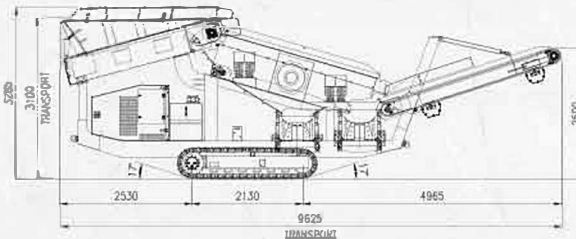

GI 3500 PLUS

GI 3500 PLUS

SPECIFICHE TECNICHE

TECHNICAL SPECIFICATIONS

TECHNISCHE DATEN

CARACTERISTIQUES TECHNIQUES

| | | | | |
|---|--------------------|---|--------------------------|--|
| TRAMOGGIA DI CARICO FEED HOPPER AUFGABEBUNKER TRÉMIE ALIMENTATION | 2.5 m ³ | NASTRO LATERALE MEDIO MIDDLE SIZE CONVEYOR FÖRDERBAND FÜR MEDIUMMATERIAL TAPIS DE MATIÈRES MOYENNE | 600 x 5.100 mm | OPTIONAL RADIOCOMANDO LIV.1 - LIV.2 RADIO REMOTE CONTROL FERNSTEUERUNG COMMANDE À DISTANCE |
| VAGLIO VIBRANTE A 2 PIANI DOUBLE DECK VIBRATING SCREEN ZWEI DECKEN VIBRATIONSSIEB CRIBLE VIBRANT A DEUX ÉTAGES | 1.100 x 3.000 mm | NASTRO LATERALE FINE FINES SIZE CONVEYOR FÖRDERBAND FÜR FEINMATERIAL TAPIS DE MATIÈRES FINES | 600 x 5.100 mm | |
| NASTRO ALIMENTATORE A TAPPETO BELT FEEDER CONVEYOR FÖRDERBAND ALIMENTATEUR A TAPIS | 800 x 2.600 mm | PESO (SENZA OPTIONALS) WEIGHT GEWICHT POIDS | 12.000 Kg | |
| NASTRO DI SUPERO OVERSIZE CONVEYOR UBERLAUFBAND TAPIS MATÉRIEAUX GRANDE | 1000 x 3.360 mm | DIMENSIONI DI TRASPORTO TRANSPORT DIMENSIONS TRANSPORTABMESSUNGEN DIMENSIONS DE TRANSPORT | 9.625 x 3.100 x 2.550 mm | |
| CINGOLI TRACKS RAUPENFAHRWERK CHENILLES | 300 x 2.130 mm | | | |