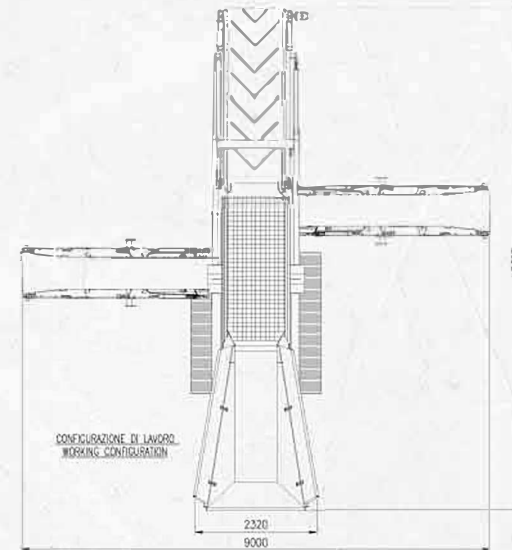

GI 3500 PLUS

GI 3500 PLUS

SPECIFICHE TECNICHE

TECHNICAL SPECIFICATIONS

TECHNISCHE DATEN

CARACTERISTIQUES TECHNIQUES

| | | | | |
|---|--------------------|---|--------------------------|--|
| TRAMOGGIA DI CARICO FEED HOPPER AUFGABEBUNKER TRÉMIE ALIMENTATION | 2.5 m ³ | NASTRO LATERALE MEDIO MIDDLE SIZE CONVEYOR FÖRDERBAND FÜR MEDIUMMATERIAL TAPIS DE MATIÈRES MOYENNE | 600 x 5.100 mm | OPTIONAL RADIOCOMANDO LIV.1 - LIV.2 RADIO REMOTE CONTROL FERNSTEUERUNG COMMANDE À DISTANCE |
| VAGLIO VIBRANTE A 2 PIANI DOUBLE DECK VIBRATING SCREEN ZWEI DECKEN VIBRATIONSSIEB CRIBLE VIBRANT A DEUX ÉTAGES | 1.100 x 3.000 mm | NASTRO LATERALE FINE FINES SIZE CONVEYOR FÖRDERBAND FÜR FEINMATERIAL TAPIS DE MATIÈRES FINES | 600 x 5.100 mm | |
| NASTRO ALIMENTATORE A TAPPETO BELT FEEDER CONVEYOR FÖRDERBAND ALIMENTATEUR A TAPIS | 800 x 2.600 mm | PESO (SENZA OPTIONALS) WEIGHT GEWICHT POIDS | 12.000 Kg | |
| NASTRO DI SUPERO OVERSIZE CONVEYOR UBERLAUFBAND TAPIS MATÉRIEAUX GRANDE | 1000 x 3.360 mm | DIMENSIONI DI TRASPORTO TRANSPORT DIMENSIONS TRANSPORTABMESSUNGEN DIMENSIONS DE TRANSPORT | 9.625 x 3.100 x 2.550 mm | |
| CINGOLI TRACKS RAUPENFAHRWERK CHENILLES | 300 x 2.130 mm | | | |